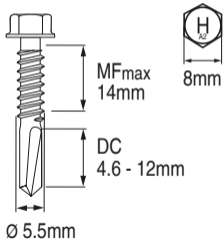

S-MD 05 S 5.5 x 40

290368

Rostfrei / Inox / Stainless A2

2009303