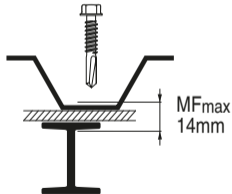

S-MD 05 S 5.5 x 40

290368

Rostfrei / Inox / Stainless A2

2009303