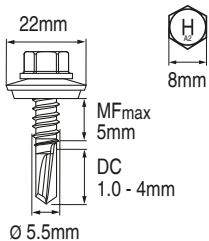

S-MD 71 LS 5.5x25

285596

Rostfrei / Inox / Stainless A2

2028840