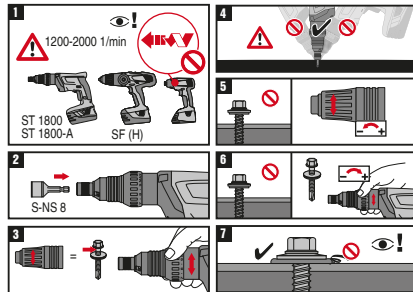

S-MD 71 LS 5.5x25

285596

Rostfrei / Inox / Stainless A2

2028840