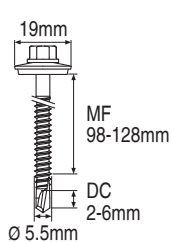

2157006
11.07.2018

S-CDH 63S 5.5x156

2157301

Rostfrei / Inox / Stainless A2

2157006