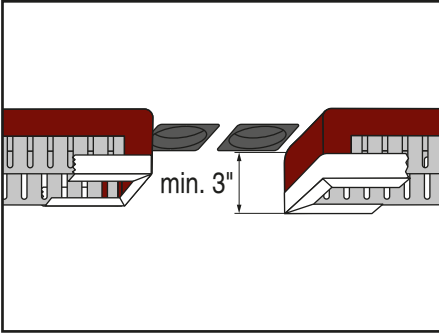

Top Track Seal CFS-TTS MD

Firestop top track seal | Coupe-feu pour profils supérieurs
Perfil cortafuego de techo

qr.hilti.com/r9599576

UL: www.hilti.com
cUL: www.hilti.ca
www.hilti.group

- en Before handling and for specific application details, refer to Hilti product literature, 3rd party published listings and national approvals. For professional use only.
- fr Avant toute utilisation et pour tout détail concernant une application, se référer à la documentation Hilti, à la liste de publications des tierces parties et aux approbations nationales. Seulement pour utilisateurs professionnels.
- es Antes de usar y para detalles específicos de aplicación, véase la información que acompaña al producto Hilti, el listado publicado por terceros y las aprobaciones nacionales. Solamente para los usuarios profesionales.

FLOOR PENETRATION / PENETRATION PLAFOND

CFS-TTS MD OS

PERIMETER WALL / MUR D'ENCEINTE

BOTTOM-OF-WALL / BAS DE MUR