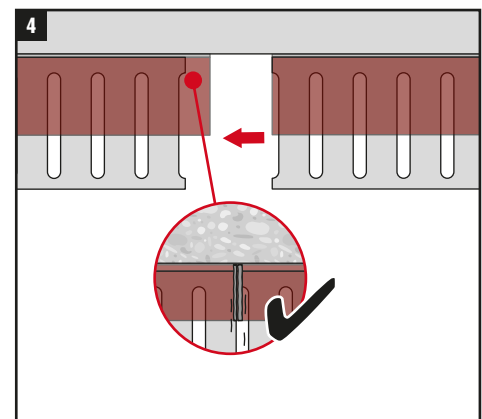

Top Track Seal CFS-TTS MD

Firestop top track seal | Coupe-feu pour profils supérieurs
Perfil cortafuego de techo

qr.hilti.com/r9599576

UL: www.hilti.com
cUL: www.hilti.ca
www.hilti.group

- en Before handling and for specific application details, refer to Hilti product literature, 3rd party published listings and national approvals. For professional use only.
- fr Avant toute utilisation et pour tout détail concernant une application, se référer à la documentation Hilti, à la liste de publications des tierces parties et aux approbations nationales. Seulement pour utilisateurs professionnels.
- es Antes de usar y para detalles específicos de aplicación, véase la información que acompaña al producto Hilti, el listado publicado por terceros y las aprobaciones nacionales. Solamente para los usuarios profesionales.

FLOOR PENETRATION / PENETRATION PLAFOND

CFS-TTS MD OS

PERIMETER WALL / MUR D'ENCEINTE

BOTTOM-OF-WALL / BAS DE MUR