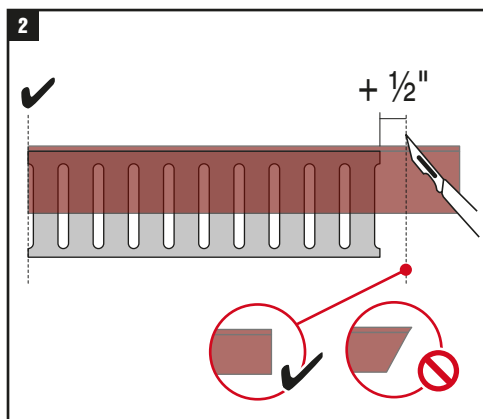

Top Track Seal CFS-TTS MD

Firestop top track seal | Coupe-feu pour profils supérieurs
Perfil cortafuego de techo

qr.hilti.com/r9599576

UL: www.hilti.com
cUL: www.hilti.ca
www.hilti.group

- en Before handling and for specific application details, refer to Hilti product literature, 3rd party published listings and national approvals. For professional use only.
- fr Avant toute utilisation et pour tout détail concernant une application, se référer à la documentation Hilti, à la liste de publications des tierces parties et aux approbations nationales. Seulement pour utilisateurs professionnels.
- es Antes de usar y para detalles específicos de aplicación, véase la información que acompaña al producto Hilti, el listado publicado por terceros y las aprobaciones nacionales. Solamente para los usuarios profesionales.

FLOOR PENETRATION / PENETRATION PLAFOND

CFS-TTS MD OS

PERIMETER WALL / MUR D'ENCEINTE

BOTTOM-OF-WALL / BAS DE MUR