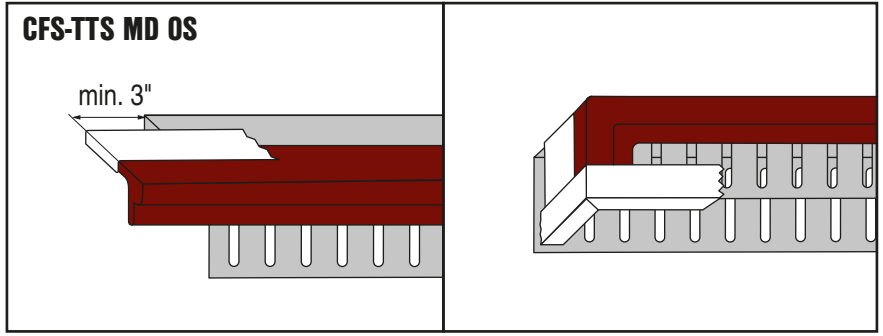

Top Track Seal CFS-TTS MD

Firestop top track seal | Coupe-feu pour profils supérieurs
Perfil cortafuego de techo

qr.hilti.com/r9599576

UL: www.hilti.com
cUL: www.hilti.ca
www.hilti.group

- en Before handling and for specific application details, refer to Hilti product literature, 3rd party published listings and national approvals. For professional use only.
- fr Avant toute utilisation et pour tout détail concernant une application, se référer à la documentation Hilti, à la liste de publications des tierces parties et aux approbations nationales. Seulement pour utilisateurs professionnels.
- es Antes de usar y para detalles específicos de aplicación, véase la información que acompaña al producto Hilti, el listado publicado por terceros y las aprobaciones nacionales. Solamente para los usuarios profesionales.

FLOOR PENETRATION / PENETRATION PLAFOND

CFS-TTS MD OS

PERIMETER WALL / MUR D'ENCEINTE

BOTTOM-OF-WALL / BAS DE MUR