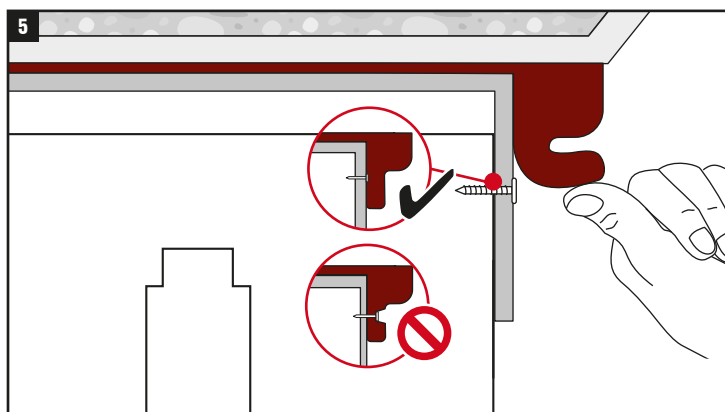

Top Track Seal CFS-TTS MD

Firestop top track seal | Coupe-feu pour profils supérieurs
Perfil cortafuego de techo

qr.hilti.com/r9599576

UL: www.hilti.com
cUL: www.hilti.ca
www.hilti.group

- en Before handling and for specific application details, refer to Hilti product literature, 3rd party published listings and national approvals. For professional use only.
- fr Avant toute utilisation et pour tout détail concernant une application, se référer à la documentation Hilti, à la liste de publications des tierces parties et aux approbations nationales. Seulement pour utilisateurs professionnels.
- es Antes de usar y para detalles específicos de aplicación, véase la información que acompaña al producto Hilti, el listado publicado por terceros y las aprobaciones nacionales. Solamente para los usuarios profesionales.

FLOOR PENETRATION / PENETRATION PLAFOND

CFS-TTS MD OS

PERIMETER WALL / MUR D'ENCEINTE

BOTTOM-OF-WALL / BAS DE MUR