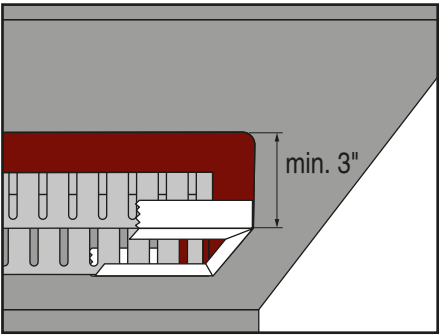

Top Track Seal CFS-TTS MD

Firestop top track seal | Coupe-feu pour profils supérieurs
Perfil cortafuego de techo

qr.hilti.com/r9599576

UL: www.hilti.com
cUL: www.hilti.ca
www.hilti.group

- en Before handling and for specific application details, refer to Hilti product literature, 3rd party published listings and national approvals. For professional use only.
- fr Avant toute utilisation et pour tout détail concernant une application, se référer à la documentation Hilti, à la liste de publications des tierces parties et aux approbations nationales. Seulement pour utilisateurs professionnels.
- es Antes de usar y para detalles específicos de aplicación, véase la información que acompaña al producto Hilti, el listado publicado por terceros y las aprobaciones nacionales. Solamente para los usuarios profesionales.

FLOOR PENETRATION / PENETRATION PLAFOND

CFS-TTS MD OS

PERIMETER WALL / MUR D'ENCEINTE

BOTTOM-OF-WALL / BAS DE MUR