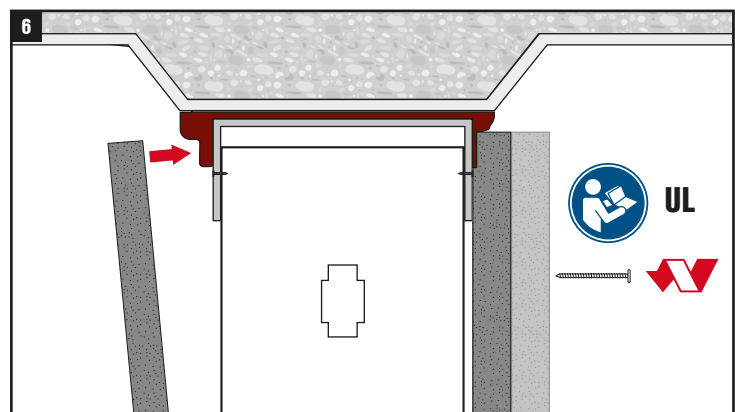

Top Track Seal CFS-TTS MD

Firestop top track seal | Coupe-feu pour profils supérieurs
Perfil cortafuego de techo

qr.hilti.com/r9599576

UL: www.hilti.com
cUL: www.hilti.ca
www.hilti.group

- en Before handling and for specific application details, refer to Hilti product literature, 3rd party published listings and national approvals. For professional use only.
- fr Avant toute utilisation et pour tout détail concernant une application, se référer à la documentation Hilti, à la liste de publications des tierces parties et aux approbations nationales. Seulement pour utilisateurs professionnels.
- es Antes de usar y para detalles específicos de aplicación, véase la información que acompaña al producto Hilti, el listado publicado por terceros y las aprobaciones nacionales. Solamente para los usuarios profesionales.

FLOOR PENETRATION / PENETRATION PLAFOND

CFS-TTS MD OS

PERIMETER WALL / MUR D'ENCEINTE

BOTTOM-OF-WALL / BAS DE MUR