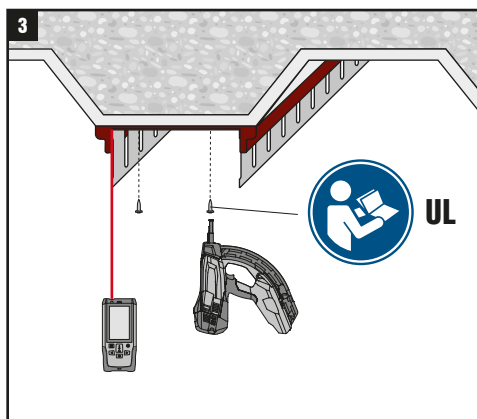

Top Track Seal CFS-TTS MD

Firestop top track seal | Coupe-feu pour profils supérieurs
Perfil cortafuego de techo

qr.hilti.com/r9599576

UL: www.hilti.com
cUL: www.hilti.ca
www.hilti.group

- en Before handling and for specific application details, refer to Hilti product literature, 3rd party published listings and national approvals. For professional use only.
- fr Avant toute utilisation et pour tout détail concernant une application, se référer à la documentation Hilti, à la liste de publications des tierces parties et aux approbations nationales. Seulement pour utilisateurs professionnels.
- es Antes de usar y para detalles específicos de aplicación, véase la información que acompaña al producto Hilti, el listado publicado por terceros y las aprobaciones nacionales. Solamente para los usuarios profesionales.