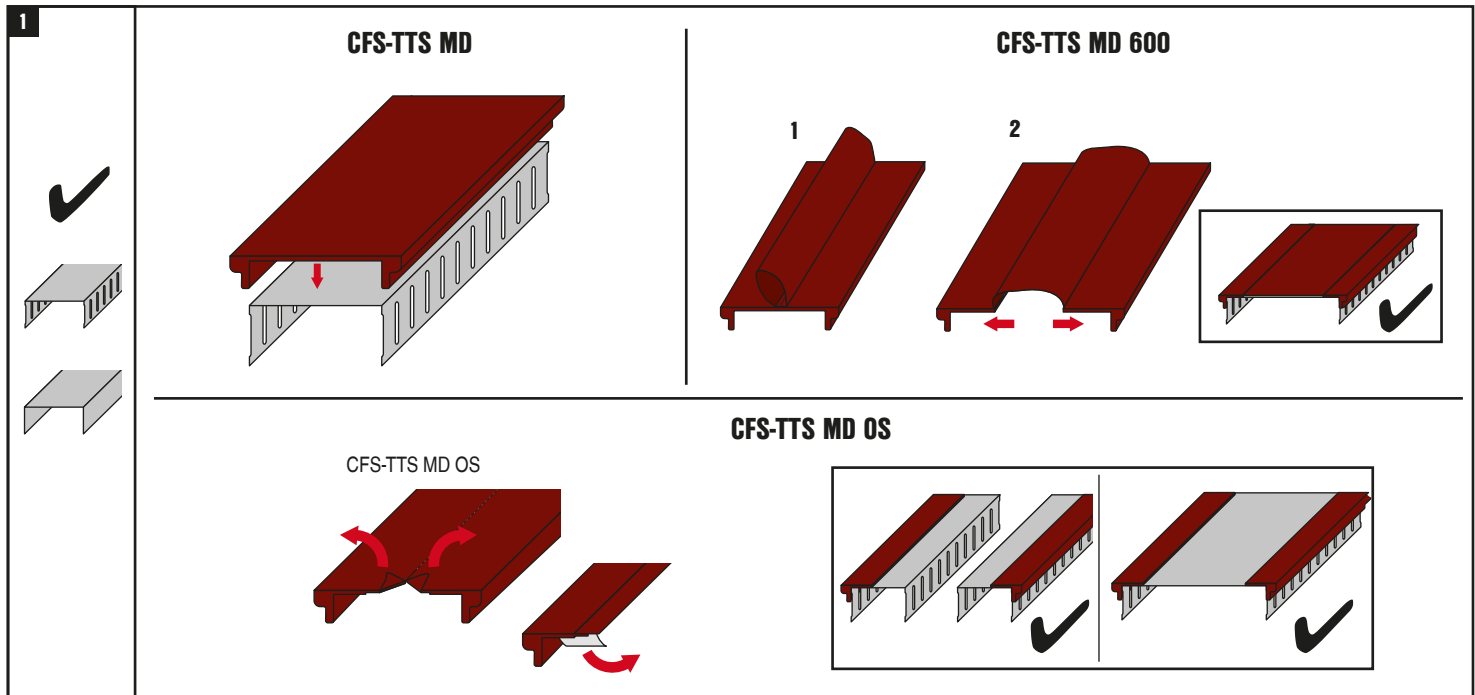

Top Track Seal CFS-TTS MD

Firestop top track seal | Coupe-feu pour profils supérieurs
Perfil cortafuego de techo

qr.hilti.com/r9599576

UL: www.hilti.com
cUL: www.hilti.ca
www.hilti.group

- en Before handling and for specific application details, refer to Hilti product literature, 3rd party published listings and national approvals. For professional use only.
- fr Avant toute utilisation et pour tout détail concernant une application, se référer à la documentation Hilti, à la liste de publications des tierces parties et aux approbations nationales. Seulement pour utilisateurs professionnels.
- es Antes de usar y para detalles específicos de aplicación, véase la información que acompaña al producto Hilti, el listado publicado por terceros y las aprobaciones nacionales. Solamente para los usuarios profesionales.

FLOOR PENETRATION / PENETRATION PLAFOND

CFS-TTS MD OS

PERIMETER WALL / MUR D'ENCEINTE

BOTTOM-OF-WALL / BAS DE MUR