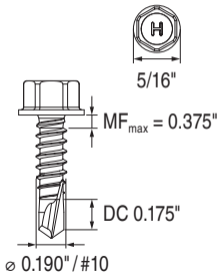

# S-MD10-16×3/4 HWH3(CRC)

#2313926

CRC

2427072-01.2024